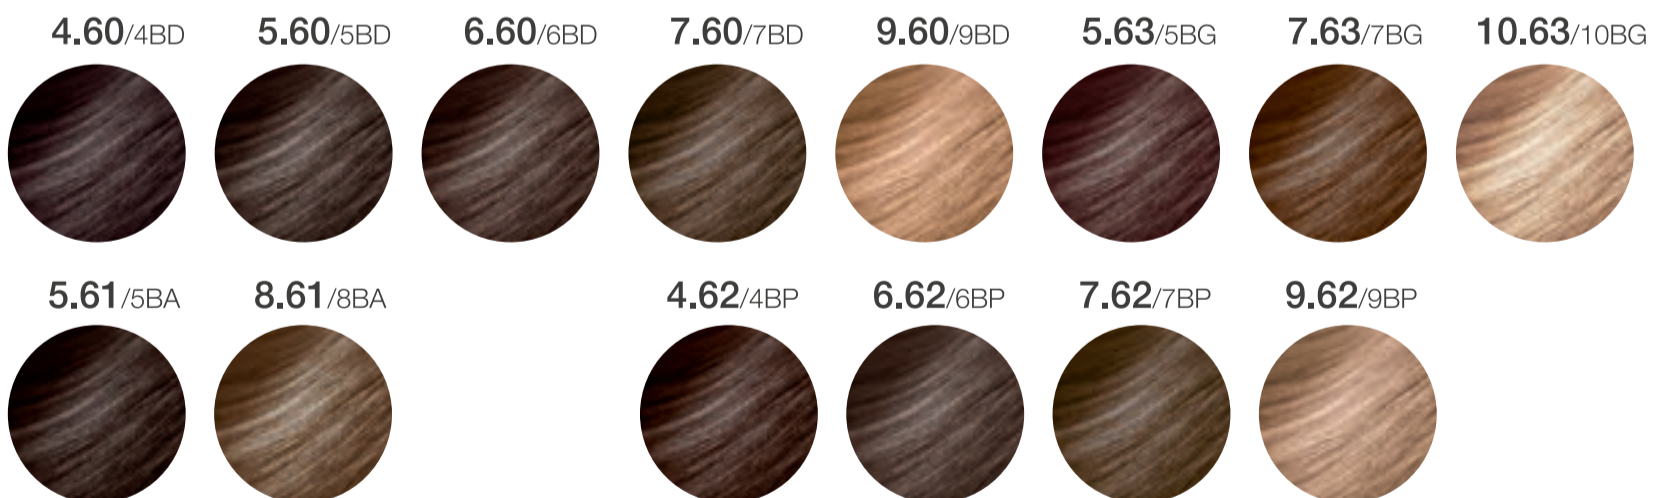

urnder

join reality

Hybrid low ammonia
anti-age permanent colouring cream
Glucamine nature tech
Vegan collagen care

MONTIBELLO

Natural | Naturales | Naturalny

Ash & pearl | Cenizas e irisados | Popielaty i perłowy

Gold | Dorados | Złoty

Brunette | Marrones | Kasztanowy

Copper, red & purple | Cobrizos, rojizos y púrpuras | Miedziany, czerwony i purpurowy

montibello.com