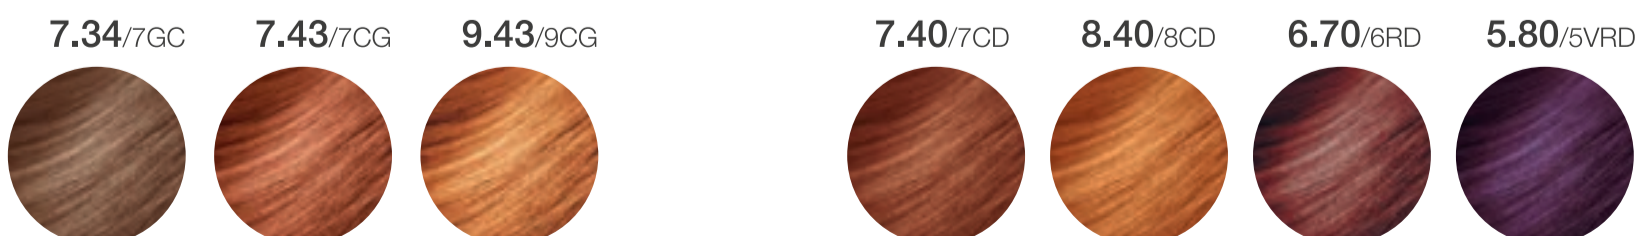

urnder

join reality

Hybrid low ammonia
anti-age permanent colouring cream
Glucamine nature tech
Vegan collagen care

MONTIBELLO

Natural | Naturales | Naturalny

Ash & pearl | Cenizas e irisados | Popielaty i perłowy

Gold | Dorados | Złoty

Brunette | Marrones | Kasztanowy

Copper, red & purple | Cobrizos, rojizos y púrpuras | Miedziany, czerwony i purpurowy

montibello.com