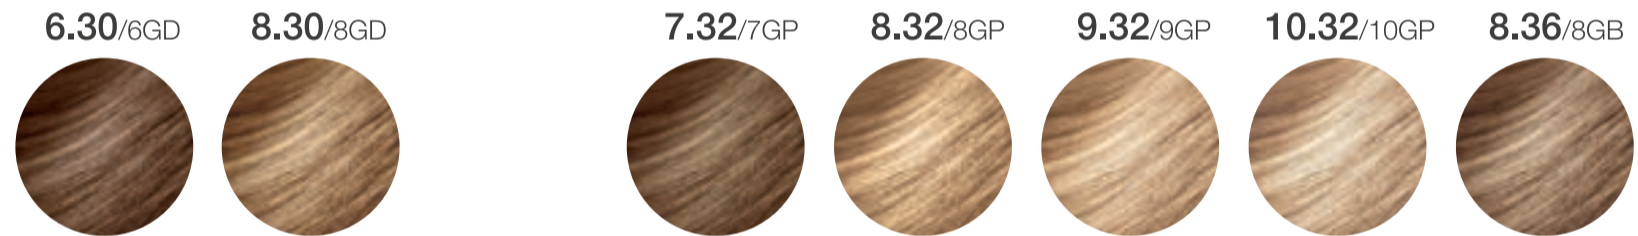

urnder

join reality

Hybrid low ammonia
anti-age permanent colouring cream
Glucamine nature tech
Vegan collagen care

MONTIBELLO

Natural | Naturales | Naturalny

Ash & pearl | Cenizas e irisados | Popielaty i perłowy

Gold | Dorados | Złoty

Brunette | Marrones | Kasztanowy

Copper, red & purple | Cobrizos, rojizos y púrpuras | Miedziany, czerwony i purpurowy

montibello.com