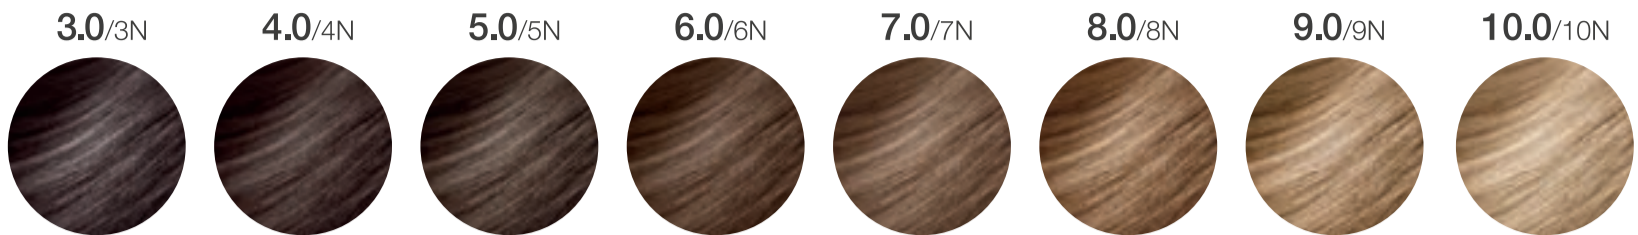

urnder

join reality

Hybrid low ammonia
anti-age permanent colouring cream
Glucamine nature tech
Vegan collagen care

MONTIBELLO

Natural | Naturales | Naturalny

Ash & pearl | Cenizas e irisados | Popielaty i perłowy

Gold | Dorados | Złoty

Brunette | Marrones | Kasztanowy

Copper, red & purple | Cobrizos, rojizos y púrpuras | Miedziany, czerwony i purpurowy

montibello.com