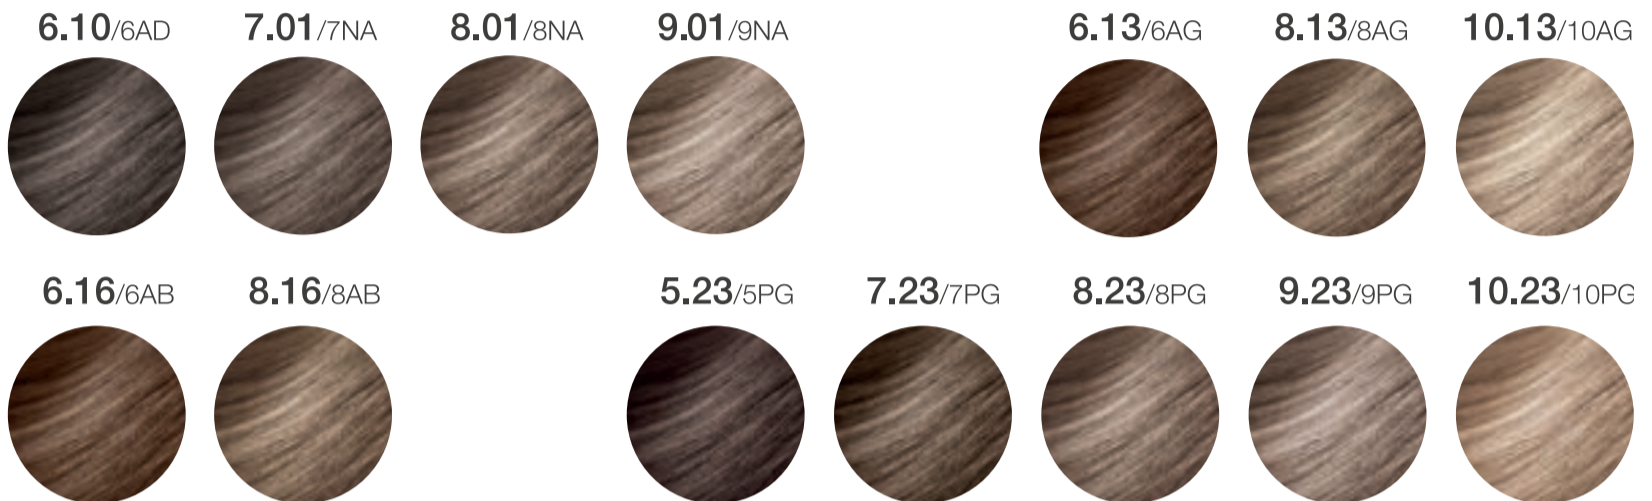

urnder

join reality

Hybrid low ammonia
anti-age permanent colouring cream
Glucamine nature tech
Vegan collagen care

MONTIBELLO

Natural | Naturales | Naturalny

Ash & pearl | Cenizas e irisados | Popielaty i perłowy

Gold | Dorados | Złoty

Brunette | Marrones | Kasztanowy

Copper, red & purple | Cobrizos, rojizos y púrpuras | Miedziany, czerwony i purpurowy

montibello.com